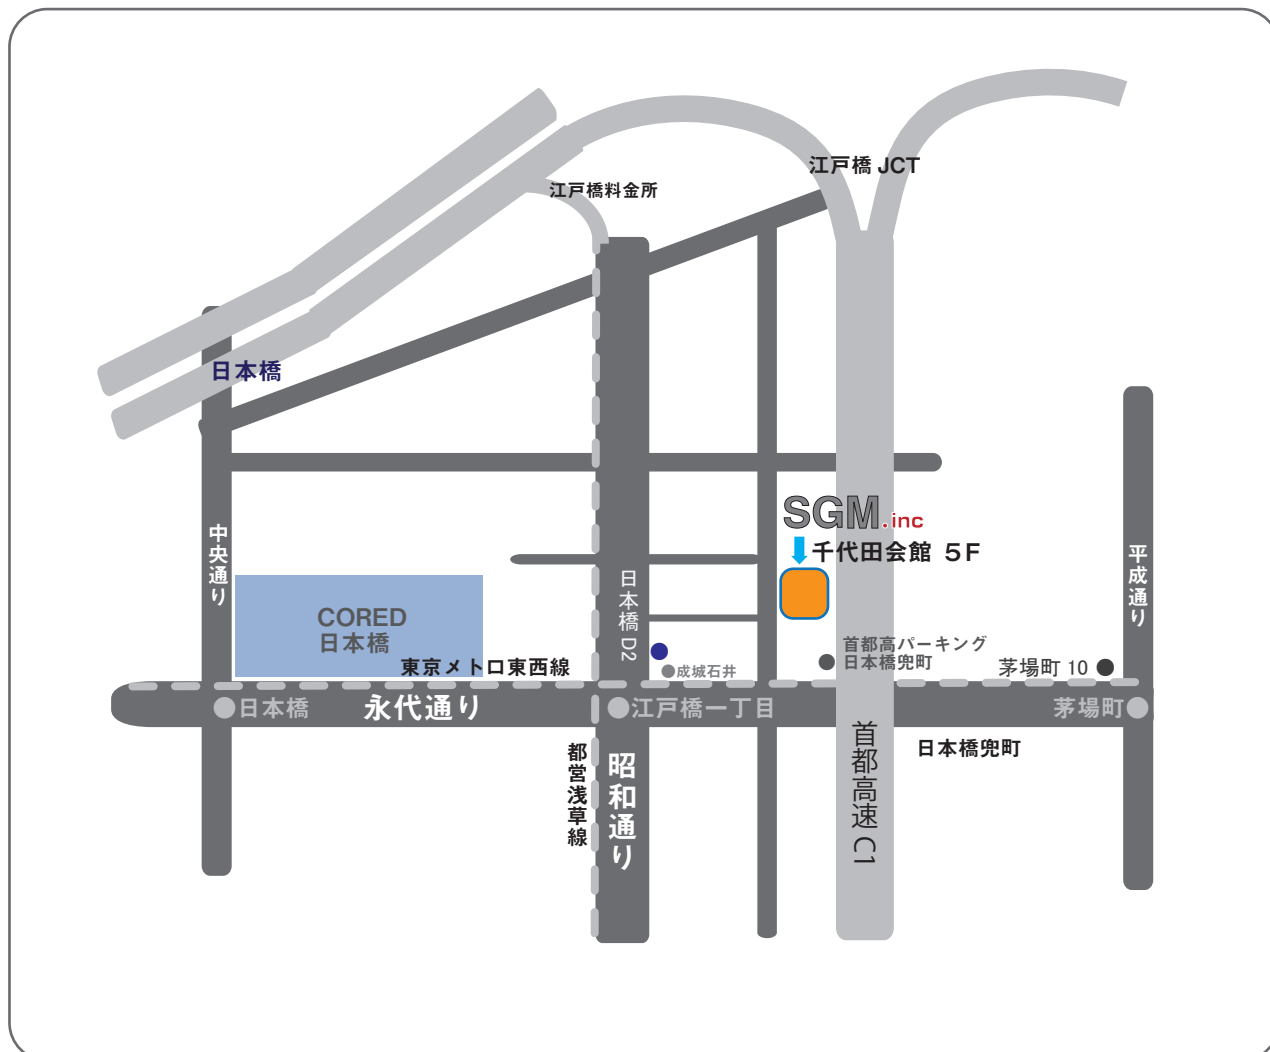

株式会社 SGM 東京オフィス (2020年2月17日より)

〒103-0027

東京都中央区日本橋1-21-4 千代田会館 5F

電話番号 : 03-5255-5351

FAX番号 : 03-5255-5352

東京メトロ銀座線・東西線・都営浅草線 日本橋 D2 出口より 徒歩1分

東京メトロ東西線 茅場町 10 番 出口より 徒歩 3 分