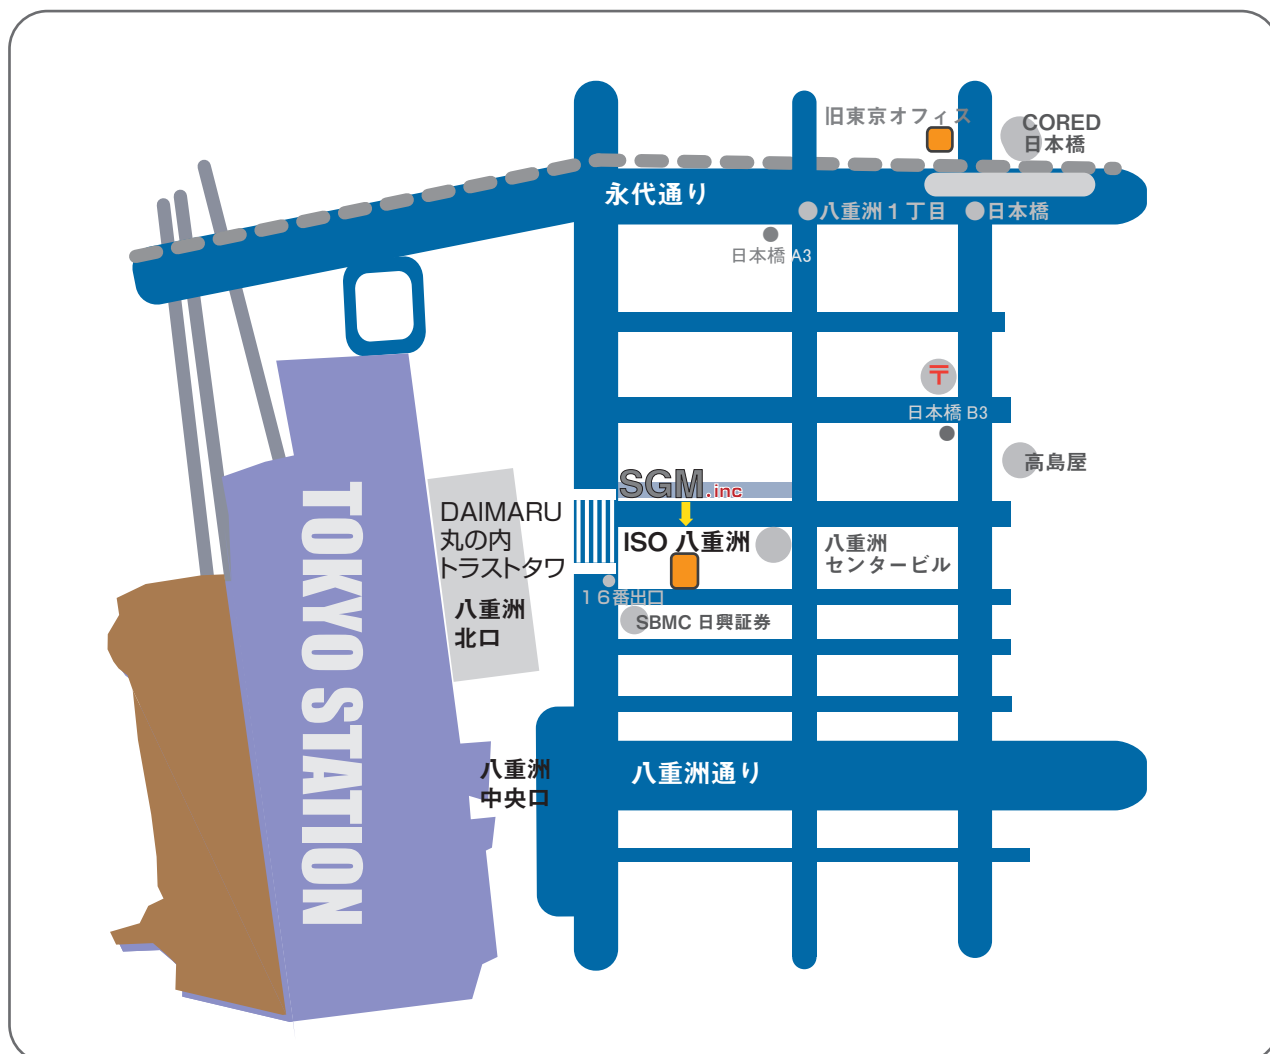

株式会社 SGM 東京オフィス

〒103-0028

東京都中央区八重洲 1-6-14 ISO 八重洲2F

電話番号：03-5255-5351

FAX番号：03-5255-5352

JR「東京駅」八重洲北口 徒歩2分

JR「東京駅」八重洲地下 16 番出口徒歩1分

東京メトロ銀座線・東西線 日本橋駅 A3, B3 出口より 徒歩5分